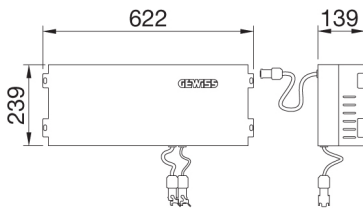

Třída izolace	I	Krytí IP	IP66
Mechanický odpor	IK08	Napětí	220–240 V – 50/60 Hz
Verze	DALI	Popis	Řadič krabice Stadium PRO 2 DALI 230 V
Hmotnost (kg)	13	Řada	Stadium PRO
Aplikace	Vnitřní / venkovní	Počet modulů	2M
Záruka	5 let	Provozní teplota	-25 +50 °C
Odolnost proti přepětí	DM 6 kV / CM 10 kV	Míra selhání radiče	F10 >100 000 h Tq25 °C

### DIMENSIONAL