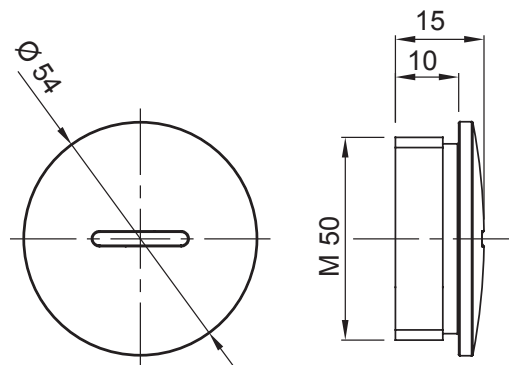

Systémy příslušenství pro elektroinstalace pro bytové, terciární a průmyslové aplikace. Systém se skládá z upevňovacích prvků pro trubky a kabely, kabelových šroubení, příslušenství pro tuhé trubky (řada RK) a flexibilní elektroinstalační trubky (řada DF). Součástí systému je také široká škála vázacích pásek (řada 52FS) a svorkovnic (řada 44).

Krytí IP	IP65	Materiál	Poniklovaná mosaz
Typ stoupání	M50	Provozní teplota	-30 +100 °C
Elektrokód	3651		

DIMENSIONAL

TECHNICAL SYMBOLOGY

IP

IP65

STANDARDS/APPROVALS