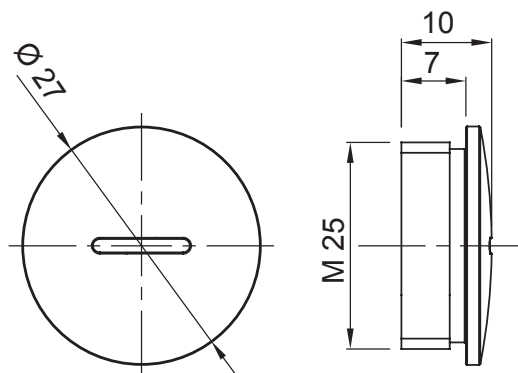

Krytí IP	IP65	Materiál	Poniklovaná mosaz
Typ stoupání	M25	Provozní teplota	-30 +100 °C
Elektrokód	3651		

### DIMENSIONAL