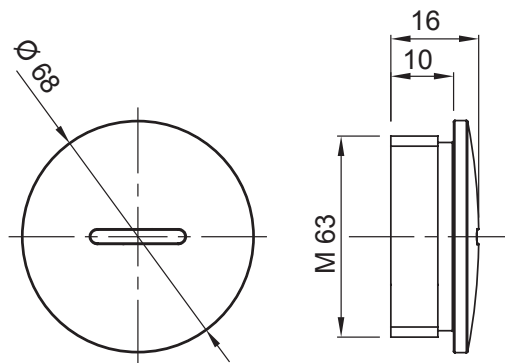

Systémy příslušenství pro elektroinstalace pro bytové, terciární a průmyslové aplikace. Systém se skládá z upevňovacích prvků pro trubky a kabely, kabelových šroubení, příslušenství pro tuhé trubky (řada RK) a flexibilní elektroinstalační trubky (řada DF). Součástí systému je také široká škála vázacích pásek (řada 52FS) a svorkovnic (řada 44).

Krytí IP	IP65	Materiál	Poniklovaná mosaz
Typ stoupání	M63	Provozní teplota	-30 +100 °C
Elektrokód	3651		

DIMENSIONAL

TECHNICAL SYMBOLOGY

IP

IP65

STANDARDS/APPROVALS