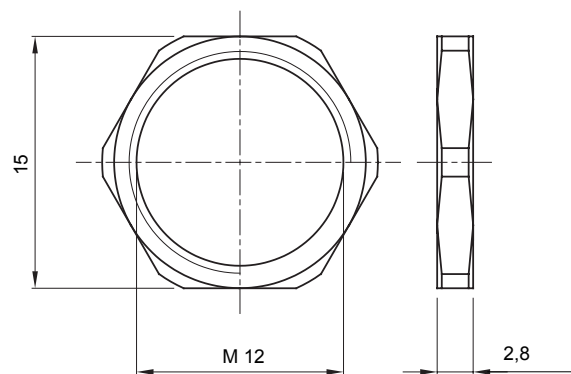

Materiál	Poniklovaná mosaz	Popis	Upevňovací matice
Typ stoupání	M12	Provozní teplota	-30 +100 °C
Elektrokód	3651		

DIMENSIONAL

STANDARDS/APPROVALS