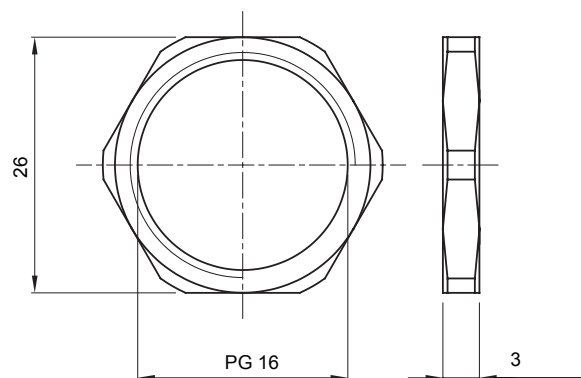

Systémy příslušenství pro elektroinstalace pro bytové, terciární a průmyslové aplikace. Systém se skládá z upevňovacích prvků pro trubky a kabely, kabelových šroubení, příslušenství pro tuhé trubky (řada RK) a flexibilní elektroinstalační trubky (řada DF). Součástí systému je také široká škála vázacích pásek (řada 52FS) a svorkovnic (řada 44).

Materiál	Poniklovaná mosaz	Popis	Upevňovací matice
Typ stoupání	PG16	Plocha	1 (G) – 20 (D)
Elektrokód	3651		

DIMENSIONAL

STANDARDS/APPROVALS