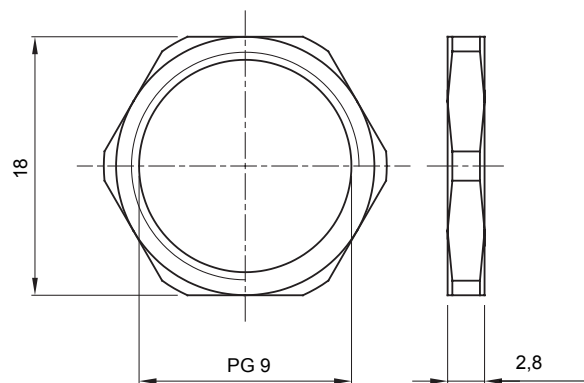

Materiál	Poniklovaná mosaz	Typ stoupání	PG9
Plocha	1 (G) – 20 (D)	Elektrokód	230
Instalační teplota	Upevňovací matice		

DIMENSIONAL

TECHNICAL SYMBOLOGY STANDARDS/APPROVALS