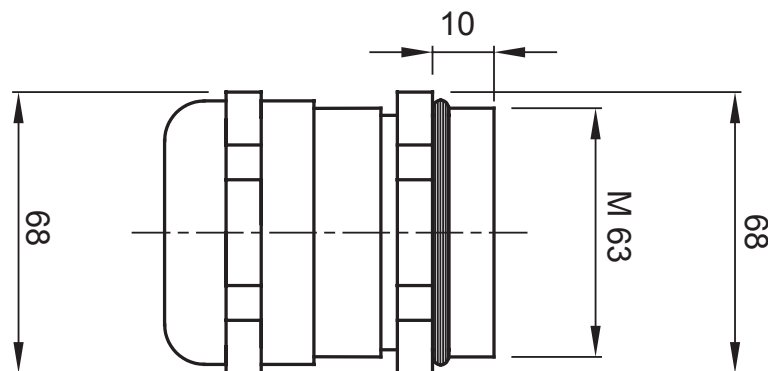

Systémy příslušenství pro elektroinstalace pro bytové, terciární a průmyslové aplikace. Systém se skládá z upevňovacích prvků pro trubky a kabely, kabelových šroubení, příslušenství pro tuhé trubky (řada RK) a flexibilní elektroinstalační trubky (řada DF). Součástí systému je také široká škála vázacích pásek (řada 52FS) a svorkovnic (řada 44).

| | | | |
|----------------------|---------------------|------------------|-------------------|
| Krytí IP | IP68 (při 3 barech) | Materiál | Poniklovaná mosaz |
| Pro kabely Ø (mm) | od 34 do 48 | Popis | Kabelová vývodka |
| Typ stoupání | M63 | Provozní teplota | -30 +100 °C |
| Elektrokód | 3651 | | |

DIMENSIONAL

TECHNICAL SYMBOLOGY

IP

IP68 (při 3 barech)

STANDARDS/APPROVALS