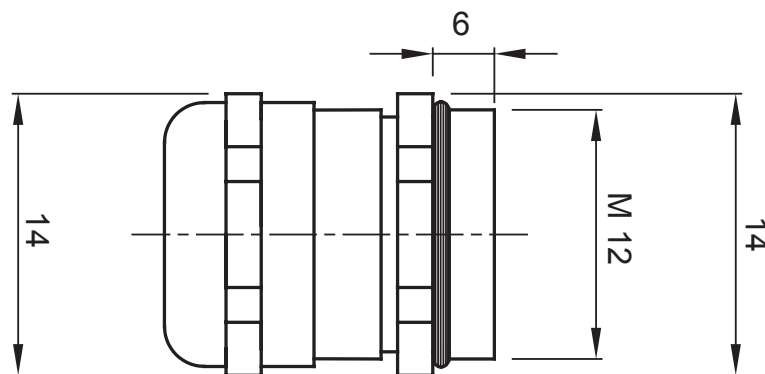

Systémy příslušenství pro elektroinstalace pro bytové, terciární a průmyslové aplikace. Systém se skládá z upevňovacích prvků pro trubky a kabely, kabelových šroubení, příslušenství pro tuhé trubky (řada RK) a flexibilní elektroinstalační trubky (řada DF). Součástí systému je také široká škála vazacích pásek (řada 52FS) a svorkovnic (řada 44).

Krytí IP	IP68 (při 3 barech)	Materiál	Poniklovaná mosaz
Pro kabely Ø (mm)	od 3 do 6,5	Popis	Kabelová vývodka
Typ stoupání	M12	Provozní teplota	-30 +100 °C
Elektrokód	3651	Norma	EN 50262 – IEC 62444 – IEC/EN 60243

DIMENSIONAL

TECHNICAL SYMBOLOGY

IP

IP68 (při 3 barech)

STANDARDS/APPROVALS