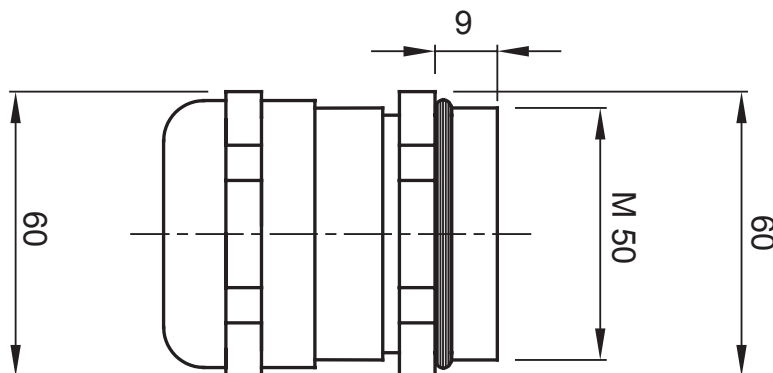

Systémy příslušenství pro elektroinstalace pro bytové, terciární a průmyslové aplikace. Systém se skládá z upevňovacích prvků pro trubky a kabely, kabelových šroubení, příslušenství pro tuhé trubky (řada RK) a flexibilní elektroinstalační trubky (řada DF). Součástí systému je také široká škála vazacích pásek (řada 52FS) a svorkovnic (řada 44).

Krytí IP	IP68 (při 3 barech)	Materiál	Poniklovaná mosaz
Pro kabely Ø (mm)	od 25 do 34	Popis	Kabelová vývodka
Typ stoupání	M50	Provozní teplota	-30 +100 °C
Elektrokód	3651	Norma	EN 50262 – IEC 62444 – IEC/EN 60243

DIMENSIONAL

TECHNICAL SYMBOLOGY

IP

IP68 (při 3 barech)

STANDARDS/APPROVALS