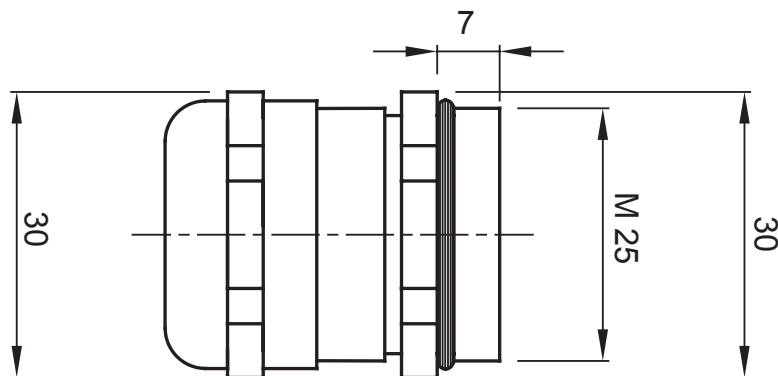

Systémy příslušenství pro elektroinstalace pro bytové, terciární a průmyslové aplikace. Systém se skládá z upevňovacích prvků pro trubky a kabely, kabelových šroubení, příslušenství pro tuhé trubky (řada RK) a flexibilní elektroinstalační trubky (řada DF). Součástí systému je také široká škála vazacích pásek (řada 52FS) a svorkovnic (řada 44).

Krytí IP	IP68 (při 3 barech)	Materiál	Poniklovaná mosaz
Pro kabely Ø (mm)	od 12 do 17	Popis	Kabelová vývodka
Typ stoupání	M25	Provozní teplota	-30 +100 °C
Elektrokód	3651	Norma	EN 50262 – IEC 62444 – IEC/EN 60243

DIMENSIONAL

TECHNICAL SYMBOLOGY

IP

IP68 (při 3 barech)

STANDARDS/APPROVALS