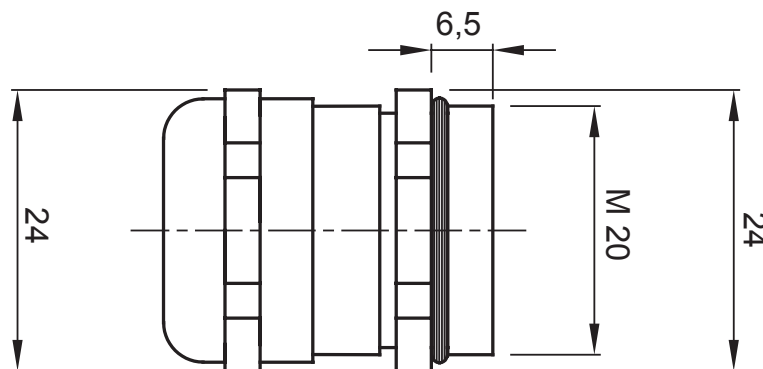

Systémy příslušenství pro elektroinstalace pro bytové, terciární a průmyslové aplikace. Systém se skládá z upevňovacích prvků pro trubky a kabely, kabelových šroubení, příslušenství pro tuhé trubky (řada RK) a flexibilní elektroinstalační trubky (řada DF). Součástí systému je také široká škála vázacích pásek (řada 52FS) a svorkovnic (řada 44).

Krytí IP	IP68 (při 3 barech)	Materiál	Poniklovaná mosaz
Pro kabely Ø (mm)	od 10 do 13	Popis	Kabelová vývodka
Typ stoupání	M20	Provozní teplota	-30 +100 °C
Elektrokód	3651	Norma	EN 50262 – IEC 62444 – IEC/EN 60243

DIMENSIONAL

TECHNICAL SYMBOLOGY

IP

IP68 (při 3 barech)

STANDARDS/APPROVALS