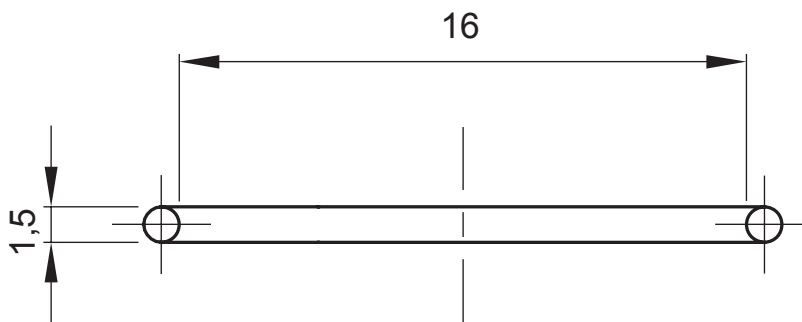

Systémy příslušenství pro elektroinstalace pro bytové, terciární a průmyslové aplikace. Systém se skládá z upevňovacích prvků pro trubky a kabely, kabelových šroubení, příslušenství pro tuhé trubky (řada RK) a flexibilní elektroinstalační trubky (řada DF). Součástí systému je také široká škála vázacích pásek (řada 52FS) a svorkovnic (řada 44).

Pro krytky
se stoupáním
Elektrokód

PG11 Popis

O-kroužek pro krytky

36B

DIMENSIONAL

PG 11