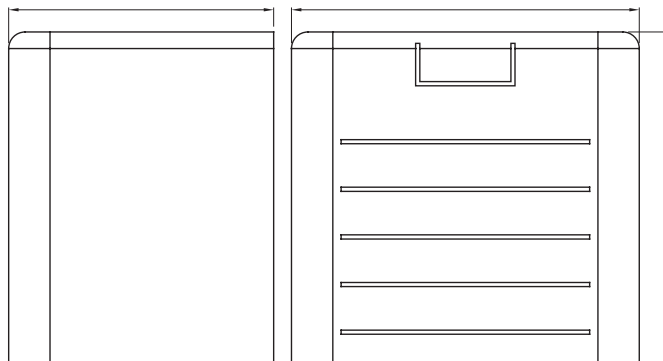

Systémy příslušenství pro elektroinstalace pro bytové, terciární a průmyslové aplikace. Systém se skládá z upevňovacích prvků pro trubky a kabely, kabelových šroubení, příslušenství pro tuhé trubky (řada RK) a flexibilní elektroinstalační trubky (řada DF). Součástí systému je také široká škála vázacích pásek (řada 52FS) a svorkovnic (řada 44).

Dodávané příslušenství	Horní přihrádka a 4 výsuvné přihrádky	Rozměry DxVxH (mm)	420x400x320 mm
Elektrokód	215		

DIMENSIONAL

STANDARDS/APPROVALS