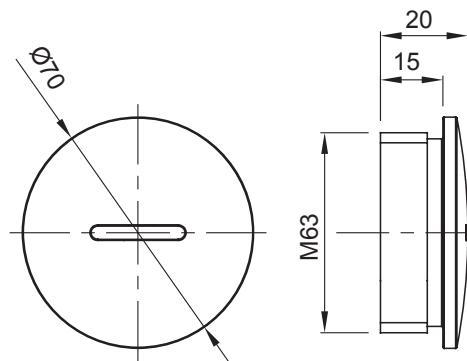

Barva	Šedá RAL 7035	Krytí IP	IP65
Materiál	Nylon	Stoupání	M63
Elektrokód	36B		

### DIMENSIONAL