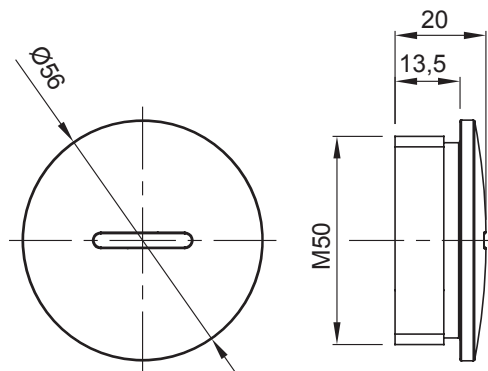

Systémy příslušenství pro elektroinstalace pro bytové, terciární a průmyslové aplikace. Systém se skládá z upevňovacích prvků pro trubky a kabely, kabelových šroubení, příslušenství pro tuhé trubky (řada RK) a flexibilní elektroinstalační trubky (řada DF). Součástí systému je také široká škála vázacích pásek (řada 52FS) a svorkovnic (řada 44).

Barva	Šedá RAL 7035	Krytí IP	IP65
Materiál	Nylon	Stoupání	M50
Elektrokód	36B		

DIMENSIONAL

TECHNICAL SYMBOLOGY

IP

IP65