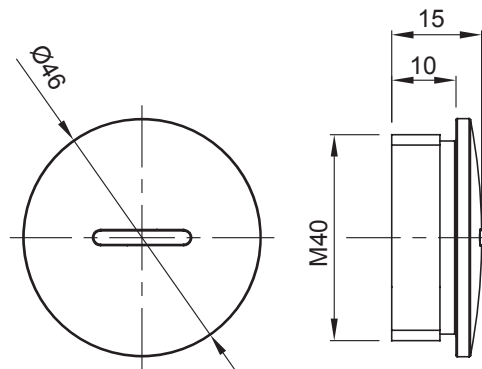

Barva	Šedá RAL 7035	Krytí IP	IP65
Materiál	Nylon	Stoupání	M40
Elektrokód	36B		

### DIMENSIONAL