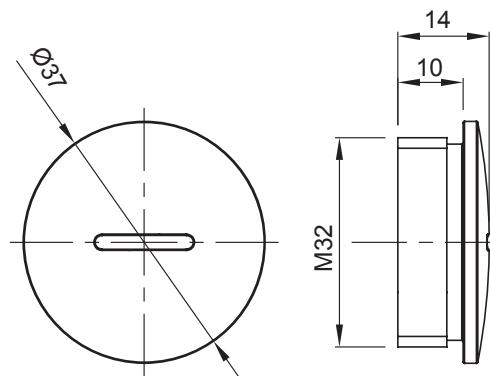

Barva	Šedá RAL 7035	Krytí IP	IP65
Materiál	Nylon	Stoupání	M32
Elektrokód	36B		

### DIMENSIONAL