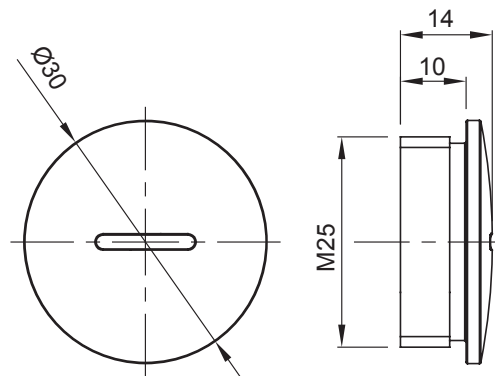

Barva	Šedá RAL 7035	Krytí IP	IP65
Materiál	Nylon	Stoupání	M25
Elektrokód	36B		

### DIMENSIONAL