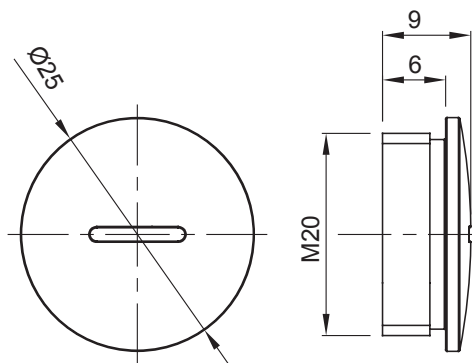

Systémy příslušenství pro elektroinstalace pro bytové, terciární a průmyslové aplikace. Systém se skládá z upevňovacích prvků pro trubky a kabely, kabelových šroubení, příslušenství pro tuhé trubky (řada RK) a flexibilní elektroinstalační trubky (řada DF). Součástí systému je také široká škála vázacích pásek (řada 52FS) a svorkovnic (řada 44).

Barva	Šedá RAL 7035	Krytí IP	IP65
Materiál	Nylon	Stoupání	M20
Elektrokód	36B		

DIMENSIONAL

TECHNICAL SYMBOLOGY

IP

IP65