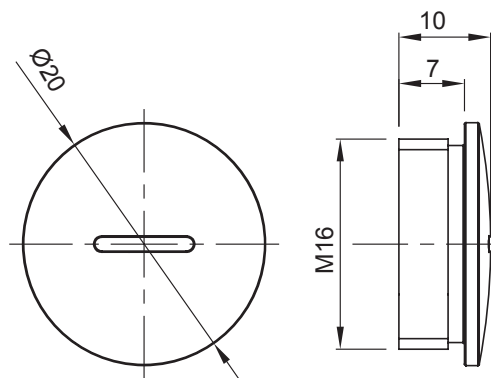

Barva	Šedá RAL 7035	Krytí IP	IP65
Materiál	Nylon	Stoupání	M16
Elektrokód	36B		

### DIMENSIONAL