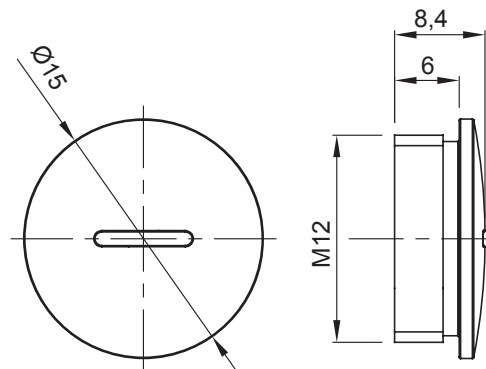

Systémy příslušenství pro elektroinstalace pro bytové, terciární a průmyslové aplikace. Systém se skládá z upevňovacích prvků pro trubky a kabely, kabelových šroubení, příslušenství pro tuhé trubky (řada RK) a flexibilní elektroinstalační trubky (řada DF). Součástí systému je také široká škála vázacích pásek (řada 52FS) a svorkovnic (řada 44).

Barva	Šedá RAL 7035	Krytí IP	IP65
Materiál	Nylon	Stoupání	M12
Elektrokód	36B		

DIMENSIONAL

TECHNICAL SYMBOLOGY

IP

IP65