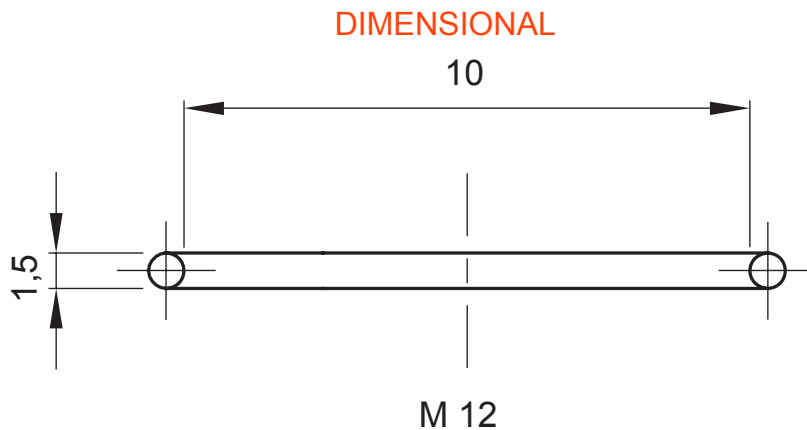

Systémy příslušenství pro elektroinstalace pro bytové, terciární a průmyslové aplikace. Systém se skládá z upevňovacích prvků pro trubky a kabely, kabelových šroubení, příslušenství pro tuhé trubky (řada RK) a flexibilní elektroinstalační trubky (řada DF). Součástí systému je také široká škála vázacích pásek (řada 52FS) a svorkovnic (řada 44).

Barva	Šedá RAL 7035	Krytí IP	IP65
Materiál	Nylon	Stoupání	PG48
Elektrokód	36B		

TECHNICAL SYMBOLOGY

IP

IP65