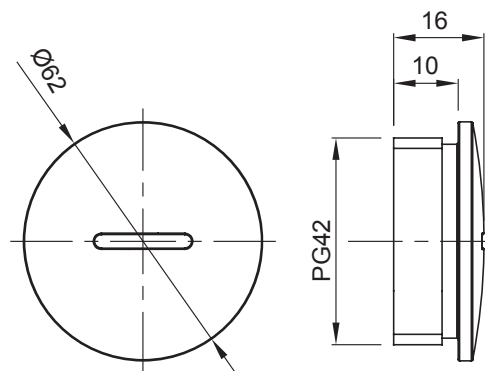

Systémy příslušenství pro elektroinstalace pro bytové, terciární a průmyslové aplikace. Systém se skládá z upevňovacích prvků pro trubky a kabely, kabelových šroubení, příslušenství pro tuhé trubky (řada RK) a flexibilní elektroinstalační trubky (řada DF). Součástí systému je také široká škála vázacích pásek (řada 52FS) a svorkovnic (řada 44).

Barva	Šedá RAL 7035	Krytí IP	IP65
Materiál	Nylon	Stoupání	PG42
Elektrokód	36B		

DIMENSIONAL

TECHNICAL SYMBOLOGY

IP

IP65