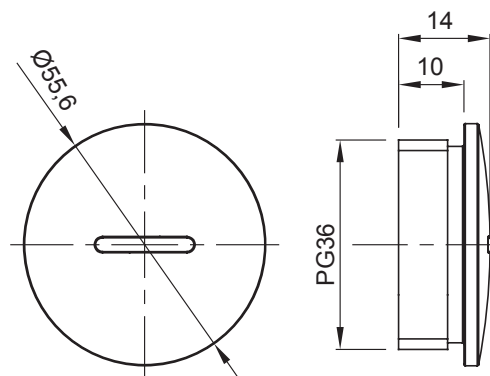

Systémy příslušenství pro elektroinstalace pro bytové, terciární a průmyslové aplikace. Systém se skládá z upevňovacích prvků pro trubky a kabely, kabelových šroubení, příslušenství pro tuhé trubky (řada RK) a flexibilní elektroinstalační trubky (řada DF). Součástí systému je také široká škála vázacích pásek (řada 52FS) a svorkovnic (řada 44).

Barva	Šedá RAL 7035	Krytí IP	IP65
Materiál	Nylon	Stoupání	PG36
Elektrokód	36B		

DIMENSIONAL

TECHNICAL SYMBOLOGY

IP

IP65