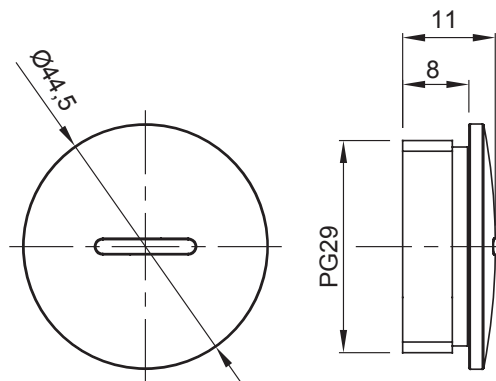

Systémy příslušenství pro elektroinstalace pro bytové, terciární a průmyslové aplikace. Systém se skládá z upevňovacích prvků pro trubky a kabely, kabelových šroubení, příslušenství pro tuhé trubky (řada RK) a flexibilní elektroinstalační trubky (řada DF). Součástí systému je také široká škála vázacích pásek (řada 52FS) a svorkovnic (řada 44).

Barva	Šedá RAL 7035	Krytí IP	IP65
Materiál	Nylon	Stoupání	PG29
Elektrokód	36B		

DIMENSIONAL

TECHNICAL SYMBOLOGY

IP

IP65