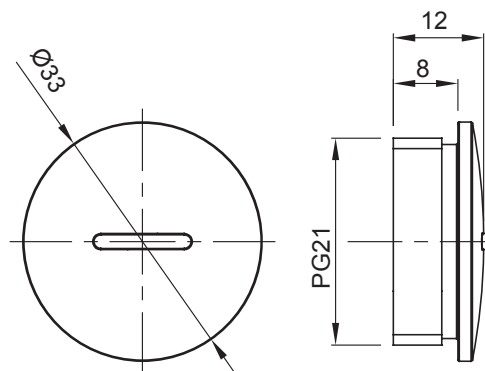

Barva	Šedá RAL 7035	Krytí IP	IP65
Materiál	Nylon	Stoupání	PG21
Elektrokód	36B		

### DIMENSIONAL