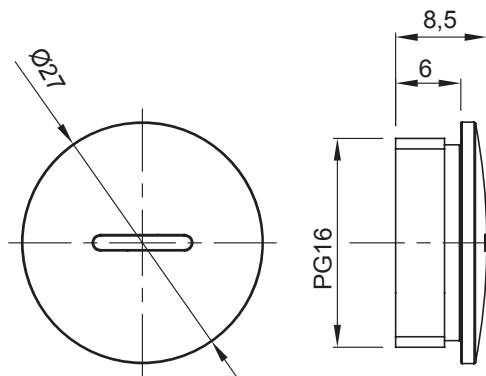

Systémy příslušenství pro elektroinstalace pro bytové, terciární a průmyslové aplikace. Systém se skládá z upevňovacích prvků pro trubky a kabely, kabelových šroubení, příslušenství pro tuhé trubky (řada RK) a flexibilní elektroinstalační trubky (řada DF). Součástí systému je také široká škála vázacích pásek (řada 52FS) a svorkovnic (řada 44).

Barva	Šedá RAL 7035	Krytí IP	IP65
Materiál	Nylon	Stoupání	PG16
Elektrokód	36B		

DIMENSIONAL

TECHNICAL SYMBOLOGY

IP

IP65