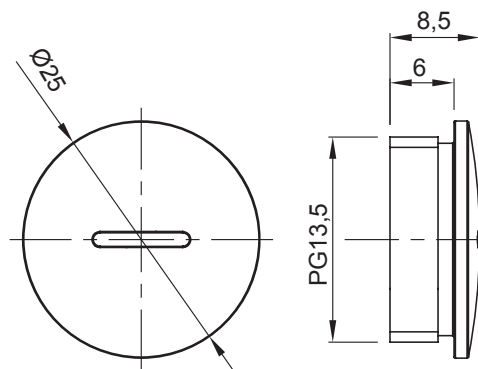

Barva	Šedá RAL 7035	Krytí IP	IP65
Materiál	Nylon	Stoupání	PG13.5
Elektrokód	36B		

### DIMENSIONAL