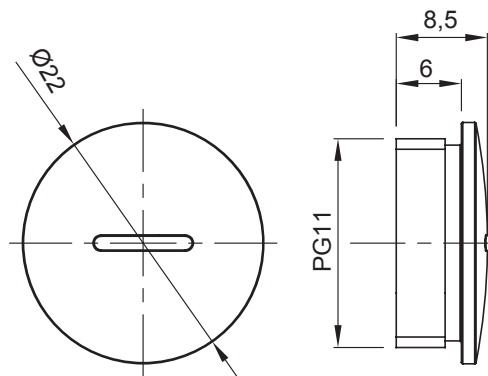

Systémy příslušenství pro elektroinstalace pro bytové, terciární a průmyslové aplikace. Systém se skládá z upevňovacích prvků pro trubky a kabely, kabelových šroubení, příslušenství pro tuhé trubky (řada RK) a flexibilní elektroinstalační trubky (řada DF). Součástí systému je také široká škála vázacích pásek (řada 52FS) a svorkovnic (řada 44).

Barva	Šedá RAL 7035	Krytí IP	IP65
Materiál	Nylon	Stoupání	PG11
Elektrokód	36B		

DIMENSIONAL

TECHNICAL SYMBOLOGY

IP

IP65