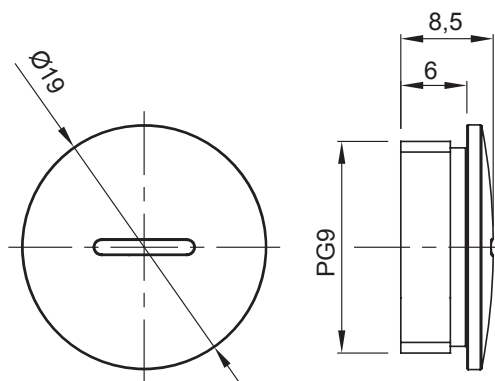

Systémy příslušenství pro elektroinstalace pro bytové, terciární a průmyslové aplikace. Systém se skládá z upevňovacích prvků pro trubky a kabely, kabelových šroubení, příslušenství pro tuhé trubky (řada RK) a flexibilní elektroinstalační trubky (řada DF). Součástí systému je také široká škála vázacích pásek (řada 52FS) a svorkovnic (řada 44).

| | | | |
|------------|---------------|-------------|------|
| Barva | Šedá RAL 7035 | Krytí IP | IP65 |
| Materiál | Nylon | Stoupání | PG9 |
| Elektrokód | 36B | | |

DIMENSIONAL

TECHNICAL SYMBOLOGY

IP