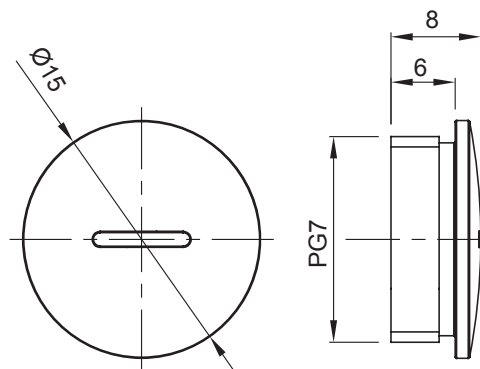

Systémy příslušenství pro elektroinstalace pro bytové, terciární a průmyslové aplikace. Systém se skládá z upevňovacích prvků pro trubky a kabely, kabelových šroubení, příslušenství pro tuhé trubky (řada RK) a flexibilní elektroinstalační trubky (řada DF). Součástí systému je také široká škála vázacích pásek (řada 52FS) a svorkovnic (řada 44).

Barva	Šedá RAL 7035	Krytí IP	IP65
Materiál	Nylon	Stoupání	PG7
Elektrokód	36B		

DIMENSIONAL

TECHNICAL SYMBOLOGY

IP

IP65