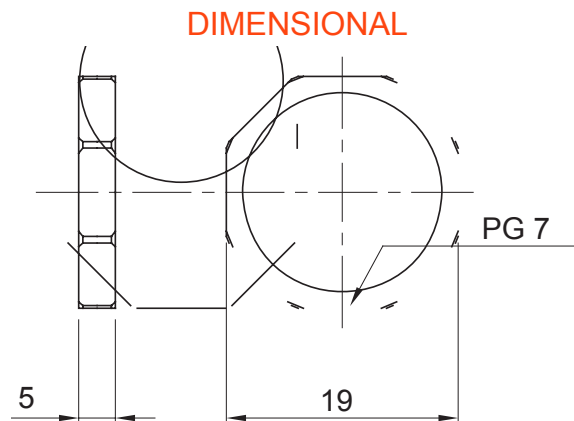

Barva	Šedá RAL 7035	Materiál	Nylon
Stoupání	PG7	Popis	Upevňovací matice
Typ	Šestiúhelník	Elektrokód	36B

STANDARDS/APPROVALS