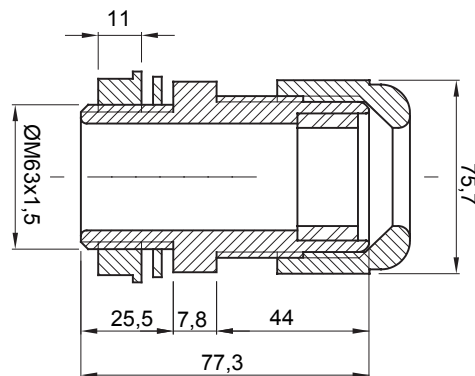

Barva	Šedá RAL 7035	Krytí IP	IP68
Materiál	Nylon	Pro kabely Ø (mm)	od 35 do 44
Stoupání ISO	63x1.5	Ø montážního otvoru (mm)	63
Popis	Kabelová vývodka	Zkouška žhovou smyčkou	650 °C
Provozní teplota	-25 +65 °C	Elektrokód	36B
Norma	EN 50262 – IEC 62444 – IEC/EN 60243		

DIMENSIONAL

TECHNICAL SYMBOLOGY

IP **GWT**

IP68 650 °C

STANDARDS/APPROVALS