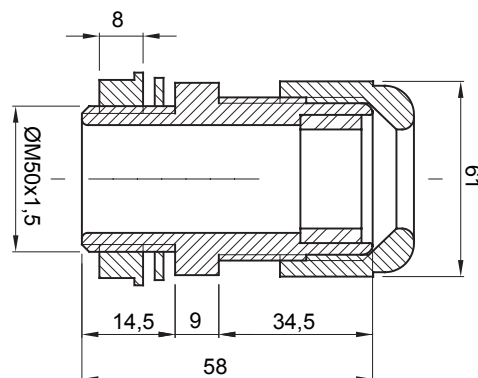

Systémy příslušenství pro elektroinstalace pro bytové, terciární a průmyslové aplikace. Systém se skládá z upevňovacích prvků pro trubky a kabely, kabelových šroubení, příslušenství pro tuhé trubky (řada RK) a flexibilní elektroinstalační trubky (řada DF). Součástí systému je také široká škála vázacích pásek (řada 52FS) a svorkovnic (řada 44).

Barva	Šedá RAL 7035	Krytí IP	IP68
Materiál	Nylon	Pro kabely Ø (mm)	od 30 do 38
Stoupání ISO	50x1.5	Ø montážního otvoru (mm)	50
Popis	Kabelová vývodka	Typ stoupání	M50
Zkouška žhavou smyčkou	650 °C	Provozní teplota	-25 +65 °C
Elektrokód	36B	Norma	EN 50262 – IEC 62444 – IEC/EN 60243

DIMENSIONAL

TECHNICAL SYMBOLOGY

IP **GWT**

IP68 650 °C

STANDARDS/APPROVALS