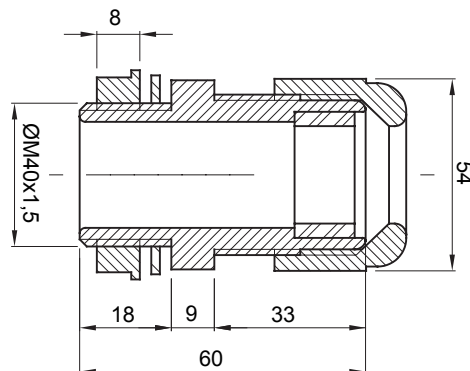

Systémy příslušenství pro elektroinstalace pro bytové, terciární a průmyslové aplikace. Systém se skládá z upevňovacích prvků pro trubky a kabely, kabelových šroubení, příslušenství pro tuhé trubky (řada RK) a flexibilní elektroinstalační trubky (řada DF). Součástí systému je také široká škála vázacích pásek (řada 52FS) a svorkovnic (řada 44).

Barva	Šedá RAL 7035	Krytí IP	IP68
Materiál	Nylon	Pro kabely Ø (mm)	od 22 do 32
Stoupání ISO	40x1.5	Ø montážního otvoru (mm)	40
Popis	Kabelová vývodka	Typ stoupání	M40
Zkouška žhavou smyčkou	650 °C	Provozní teplota	-25 +65 °C
Elektrokód	36B	Norma	EN 50262 – IEC 62444 – IEC/EN 60243

DIMENSIONAL

TECHNICAL SYMBOLOGY

IP **GWT**

IP68 650 °C

STANDARDS/APPROVALS