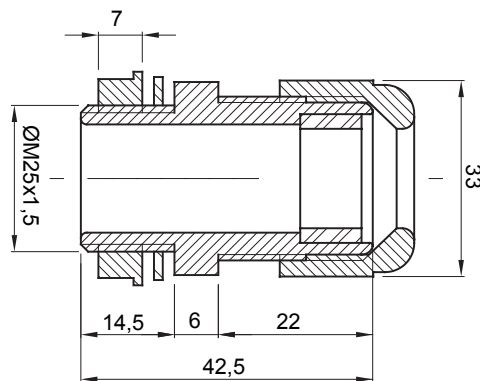

Systémy příslušenství pro elektroinstalace pro bytové, terciární a průmyslové aplikace. Systém se skládá z upevňovacích prvků pro trubky a kabely, kabelových šroubení, příslušenství pro tuhé trubky (řada RK) a flexibilní elektroinstalační trubky (řada DF). Součástí systému je také široká škála vázacích pásek (řada 52FS) a svorkovnic (řada 44).

Barva	Šedá RAL 7035	Krytí IP	IP68
Materiál	Nylon	Pro kabely Ø (mm)	od 13 do 18
Stoupání ISO	25x1.5	Ø montážního otvoru (mm)	25
Popis	Kabelová vývodka	Typ stoupání	M25
Zkouška žhavou smyčkou	650 °C	Provozní teplota	-25 +65 °C
Elektrokód	36B	Norma	EN 50262 – IEC 62444 – IEC/EN 60243

DIMENSIONAL

TECHNICAL SYMBOLOGY

IP **GWT**

IP68 650 °C

STANDARDS/APPROVALS