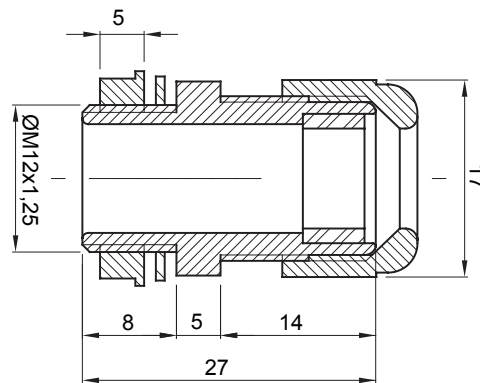

Barva	Šedá RAL 7035	Krytí IP	IP68
Materiál	Nylon	Pro kabely Ø (mm)	od 3 do 6,5
Stoupání ISO	12x1.25	Ø montážního otvoru (mm)	12
Popis	Kabelová vývodka	Zkouška žhovou smyčkou	650 °C
Provozní teplota	-25 +65 °C	Elektrokód	36B
Norma	EN 50262 – IEC 62444 – IEC/EN 60243		

### DIMENSIONAL

### TECHNICAL SYMBOLOGY

**IP**      **GWT**

IP68      650 °C