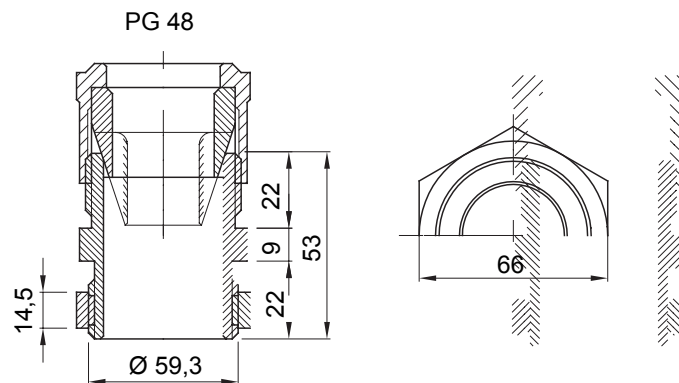

| | | | |
|------------------|---------------------------------|--------------------------|---------------------------|
| Barva | Šedá RAL 7035 | Krytí IP | IP66 |
| Materiál | Nylon | Pro kabely Ø (mm) | od 38 do 40 / od 46 do 50 |
| Stoupání PG | 48 | Ø montážního otvoru (mm) | 60 |
| Popis | Kabelová vývodka | Zkouška žhovou smyčkou | 650 °C |
| Provozní teplota | -25 +65 °C | Elektrokód | 36B |
| Norma | EN 50262 – IEC62444 – DIN 40430 | | |

DIMENSIONAL

TECHNICAL SYMBOLOGY

IP **GWT**

IP66 650 °C

STANDARDS/APPROVALS