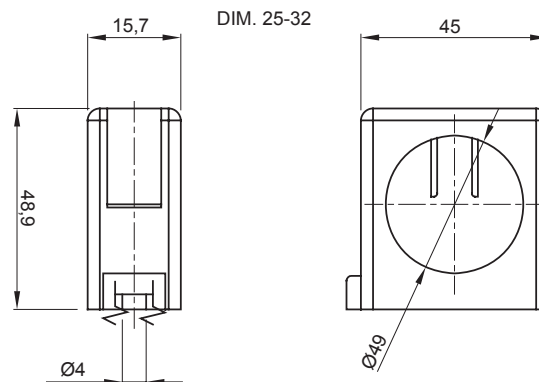

Barva	Šedá RAL 7035	Krytí IP	-
Upevnění	Svorka	Zkouška žhavou smyčkou	750 °C
Vzdálenost osy elektroinstalační trubky ke stěně (mm)	21,5–25	Pro externí elektroinstalační trubky (mm)	25–32
Provozní teplota	-5 +60 °C	Elektrokód	21221
Norma	EN 61386-1 (pokud je to relevantní)		

DIMENSIONAL

TECHNICAL SYMBOLOGY

IP GWT

- 750 °C

STANDARDS/APPROVALS