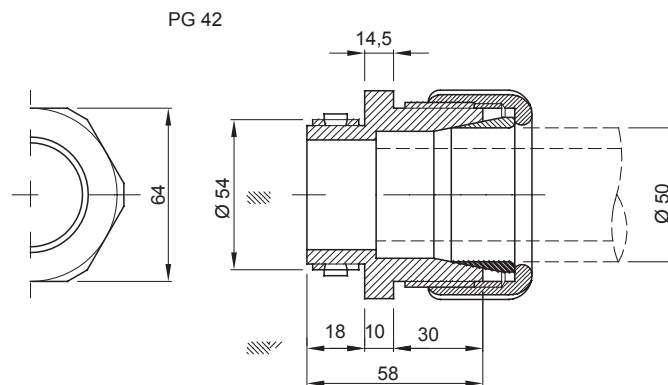

Systémy příslušenství pro elektroinstalace pro bytové, terciární a průmyslové aplikace. Systém se skládá z upevňovacích prvků pro trubky a kabely, kabelových šroubení, příslušenství pro tuhé trubky (řada RK) a flexibilní elektroinstalační trubky (řada DF). Součástí systému je také široká škála vázacích pásek (řada 52FS) a svorkovnic (řada 44).

Barva	Šedá RAL 7035	Materiál	Nárazuvzdorný polymer
Pro externí elektroinstalační trubky (mm)	50	Ø montážního otvoru (mm)	54
IP s tuhou elektroinstalační trubkou	IP66	IP s vlnitou elektroinstalační trubkou	IP44
Zkouška žhavou smyčkou	750 °C	Provozní teplota	-5 +60 °C
Elektrokód	21221	Norma	EN 61386-1 – EN 60670-1 (podle potřeby)

DIMENSIONAL

TECHNICAL SYMBOLOGY

GWT

750 °C

STANDARDS/APPROVALS