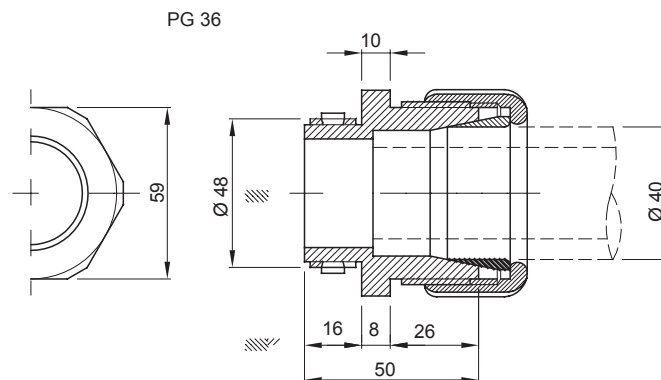

Systémy příslušenství pro elektroinstalace pro bytové, terciární a průmyslové aplikace. Systém se skládá z upevňovacích prvků pro trubky a kabely, kabelových šroubení, příslušenství pro tuhé trubky (řada RK) a flexibilní elektroinstalační trubky (řada DF). Součástí systému je také široká škála vázacích pásek (řada 52FS) a svorkovnic (řada 44).

Barva	Šedá RAL 7035	Materiál	Nárazuvzdorný polymer
Pro externí elektroinstalační trubky (mm)	40	Ø montážního otvoru (mm)	48
IP s tuhou elektroinstalační trubkou	IP66	IP s vlnitou elektroinstalační trubkou	IP44
Zkouška žhavou smyčkou	750 °C	Provozní teplota	-5 +60 °C
Elektrokód	21221	Norma	EN 61386-1 – EN 60670-1 (podle potřeby)

DIMENSIONAL

TECHNICAL SYMBOLOGY

GWT

750 °C

STANDARDS/APPROVALS