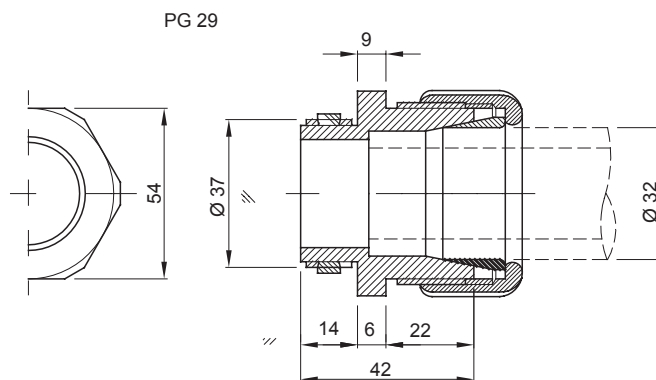

Systémy příslušenství pro elektroinstalace pro bytové, terciární a průmyslové aplikace. Systém se skládá z upevňovacích prvků pro trubky a kabely, kabelových šroubení, příslušenství pro tuhé trubky (řada RK) a flexibilní elektroinstalační trubky (řada DF). Součástí systému je také široká škála vázacích pásek (řada 52FS) a svorkovnic (řada 44).

Barva	Šedá RAL 7035	Materiál	Nárazuvzdorný polymer
Pro externí elektroinstalační trubky (mm)	32	Ø montážního otvoru (mm)	37
IP s tuhou elektroinstalační trubkou	IP66	IP s vlnitou elektroinstalační trubkou	IP54
Zkouška žhavou smyčkou	750 °C	Provozní teplota	-5 +60 °C
Elektrokód	21221	Norma	EN 61386-1 – EN 60670-1 (podle potřeby)

DIMENSIONAL

TECHNICAL SYMBOLOGY

GWT

750 °C

STANDARDS/APPROVALS