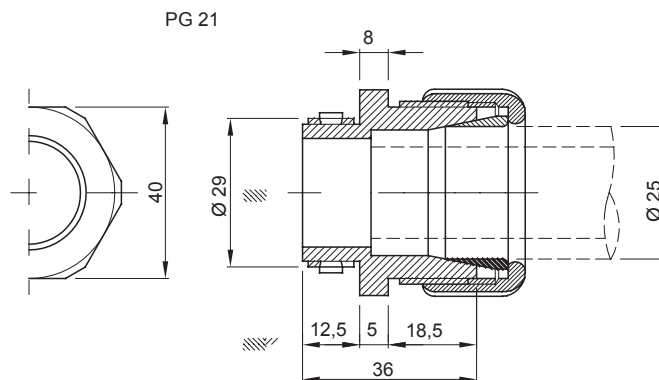

Barva	Šedá RAL 7035	Materiál	Nárazuvzdorný polymer
Pro externí elektroinstalační trubky (mm)	25	Ø montážního otvoru (mm)	29
IP s tuhou elektroinstalační trubkou	IP66	IP s vlnitou elektroinstalační trubkou	IP54
Zkouška žhavou smyčkou	750 °C	Provozní teplota	-5 +60 °C
Elektrokód	21221	Norma	EN 61386-1 – EN 60670-1 (podle potřeby)

### DIMENSIONAL

### TECHNICAL SYMBOLOGY

**GWT**

750 °C