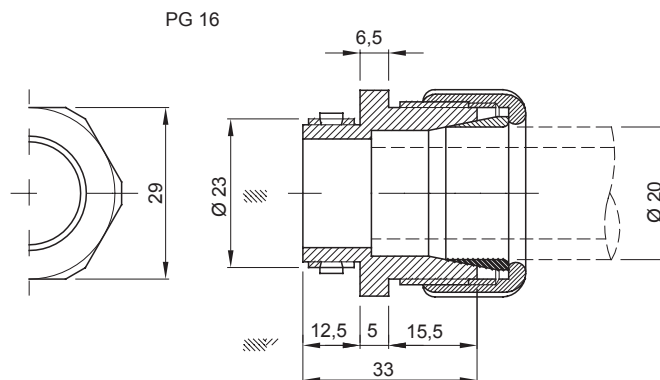

Systémy příslušenství pro elektroinstalace pro bytové, terciární a průmyslové aplikace. Systém se skládá z upevňovacích prvků pro trubky a kabely, kabelových šroubení, příslušenství pro tuhé trubky (řada RK) a flexibilní elektroinstalační trubky (řada DF). Součástí systému je také široká škála vázacích pásek (řada 52FS) a svorkovnic (řada 44).

Barva	Šedá RAL 7035	Materiál	Nárazuvzdorný polymer
Pro externí elektroinstalační trubky (mm)	20	Ø montážního otvoru (mm)	23
IP s tuhou elektroinstalační trubkou	IP66	IP s vlnitou elektroinstalační trubkou	IP54
Zkouška žhavou smyčkou	750 °C	Provozní teplota	-5 +60 °C
Elektrokód	21221	Norma	EN 61386-1 – EN 60670-1 (podle potřeby)

DIMENSIONAL

TECHNICAL SYMBOLOGY

GWT

750 °C

STANDARDS/APPROVALS