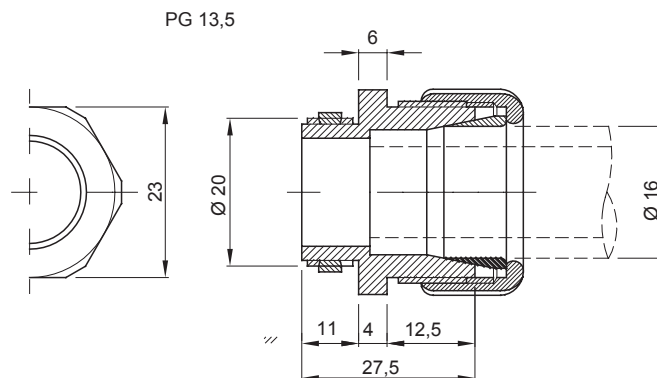

Barva	Šedá RAL 7035	Materiál	Nárazuvzdorný polymer
Pro externí elektroinstalační trubky (mm)	16	Ø montážního otvoru (mm)	20
IP s tuhou elektroinstalační trubkou	IP66	IP s vlnitou elektroinstalační trubkou	IP54
Zkouška žhavou smyčkou	750 °C	Provozní teplota	-5 +60 °C
Elektrokód	21221	Norma	EN 61386-1 – EN 60670-1 (podle potřeby)

### DIMENSIONAL

### TECHNICAL SYMBOLOGY

**GWT**

750 °C