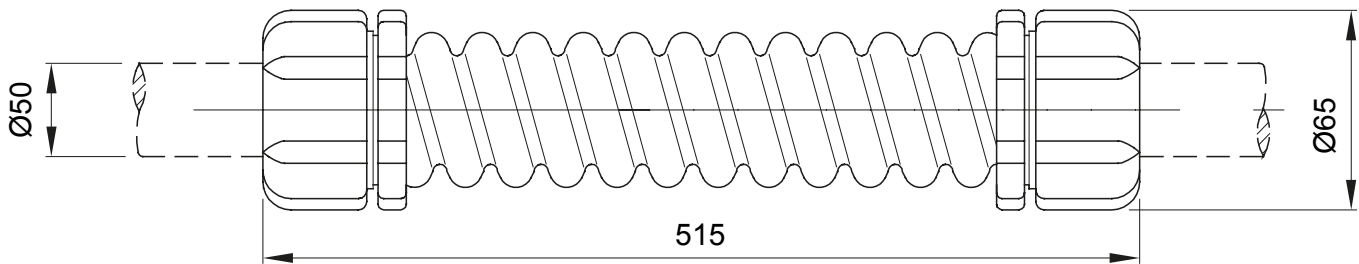

Součástí vedení pro pevné elektroinstalační trubky se stupněm krytí IP40 a IP67.

Barva	Šedá RAL 7035	Krytí IP	IP44
Délka (mm)	515	Vnější Ø (mm)	65
Vnitřní Ø (mm)	44.5	Pro externí elektroinstalační trubky (mm)	50
Elektrokód	21221		

DIMENSIONAL

TECHNICAL SYMBOLOGY

IP

IP44

STANDARDS/APPROVALS