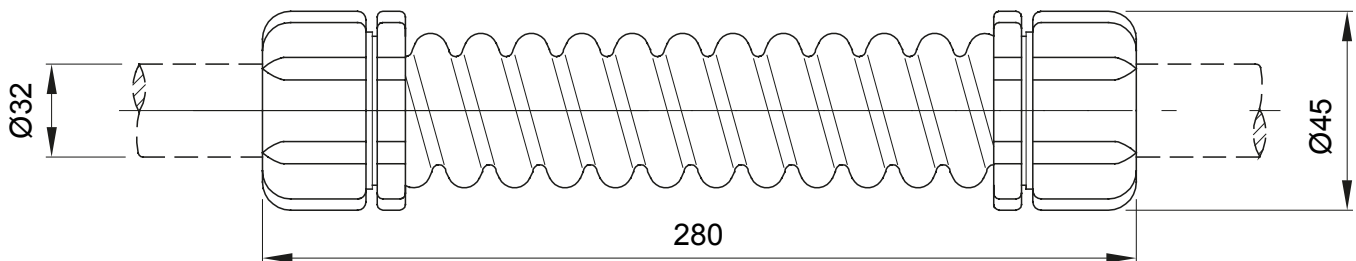

Součástí vedení pro pevné elektroinstalační trubky se stupněm krytí IP40 a IP67.

Barva	Šedá RAL 7035	Krytí IP	IP44
Délka (mm)	280	Vnější Ø (mm)	45
Vnitřní Ø (mm)	28	Pro externí elektroinstalační trubky (mm)	32
Elektrokód	21221		

DIMENSIONAL

TECHNICAL SYMBOLOGY

IP

IP44

STANDARDS/APPROVALS