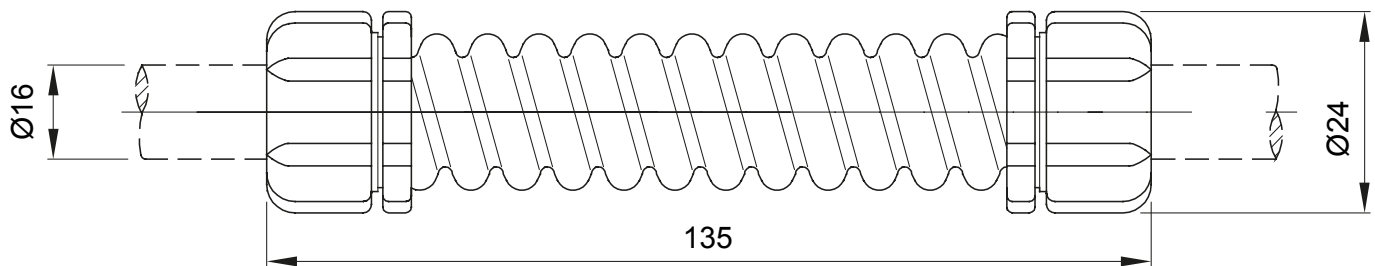

Součástí vedení pro pevné elektroinstalační trubky se stupněm krytí IP40 a IP67.

Barva	Šedá RAL 7035	Krytí IP	IP44
Délka (mm)	135	Vnější Ø (mm)	24
Vnitřní Ø (mm)	13	Pro externí elektroinstalační trubky (mm)	16
Elektrokód	21221		

### DIMENSIONAL