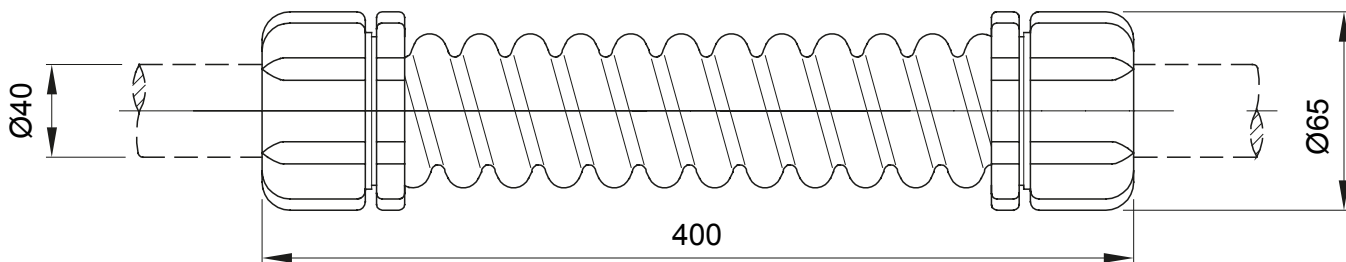

Součástí vedení pro pevné elektroinstalační trubky se stupněm krytí IP40 a IP67.

Barva	Šedá RAL 7035	Krytí IP	IP66
Délka (mm)	400	Vnější Ø (mm)	65
Vnitřní Ø (mm)	35.5	Pro externí elektroinstalační trubky (mm)	40
Elektrokód	21221		

### DIMENSIONAL